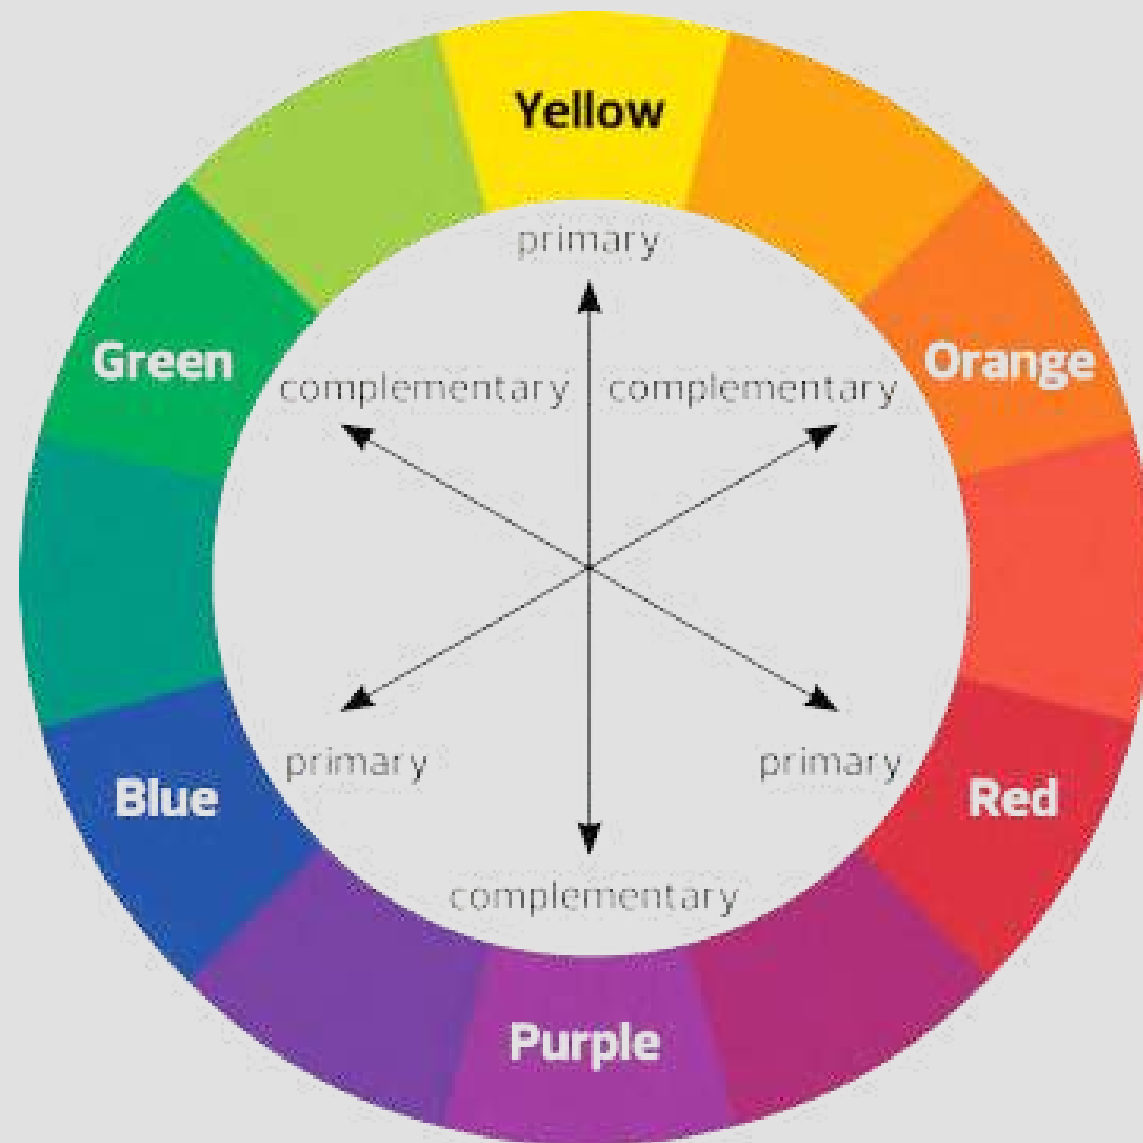

# PALETA DE COLOR NEUTRAL.

OPCION 3

USAR CUADROS COMO  
PUNTO DE REFERENCIA  
PARA ALMOADAS DE  
DECORACION

MESA DE NOCHE DE  
MADERA, ANADE  
CALIDEZ

CAMA DE COLOR  
NEUTRAL

BENCH O ASIENTO DE  
ACENTO

COLOR PRINCIPAL

COLOR  
COMPLEMENTARIO  
AL PRINCIPAL

COLOR DE ACENTO 1

COLOR DE ACENTO 2

TONO DE MADERA

# GUIA PARA ELEGIR COLORES

## RUEDA DE COLORES

- LA RUEDA DE COLORES ES UNA HERRAMIENTA QUE FACILITA LA SELECCION DE COLORES COMPLEMENTARIOS.
- LOS COLORES COMPLEMENTARIOS SON AQUELLOS QUE SE ENCUENTRAN OPUESTOS EN LA RUEDA, EJEMPLO: AMARILLO Y VIOLETA , VERDE Y ROJO, AZUL Y NARANJA....
- ESTA RUEDA DE COLORES ES UNA EXELENTE FORMA DE ELEGIR LOS COLORES DE ACENTOS PRIMARIOS Y SECUNDARIOS QUE VAMOS A USAR CUANDO DISENEMOS NUESTRO AIRBNB, TAMBIEN NOS AYUDA A MANTENER UNA PALETA DE COLORES MAS COORDINADA Y COHESIVA.